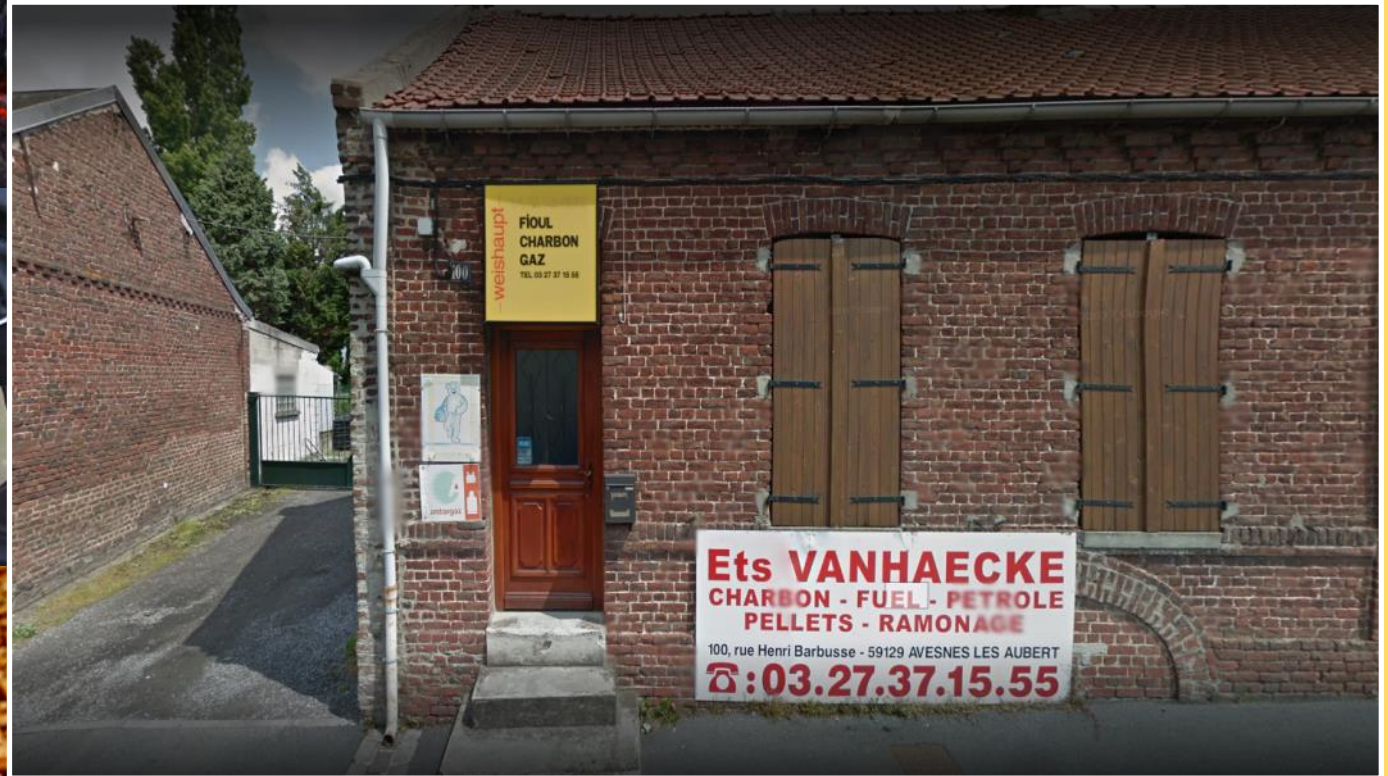

ETABLISSEMENTS VANHAECKE

100 RUE HENRI BARBUSSE 59129 AVESNES-LES-AUBERT

TEL : 03.27.37.15.55

FAX : 03.27.37.23.94

vanhaecke.sylvain@orange.fr

Ouvert du lundi au vendredi

De 8h à 12h et de 14h à 17h